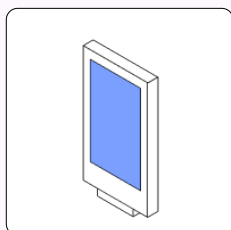

Ocupado

17.05.2025 | 11.06 hrs

Mupi publicitario
en Marbella, Málaga

PAP02699-A02

100x70 cm

Paseo Marítimo, Paseo Alberto Vidiella Tudores

Precio
270 €/mes

Costes de producción y fijación
80 €