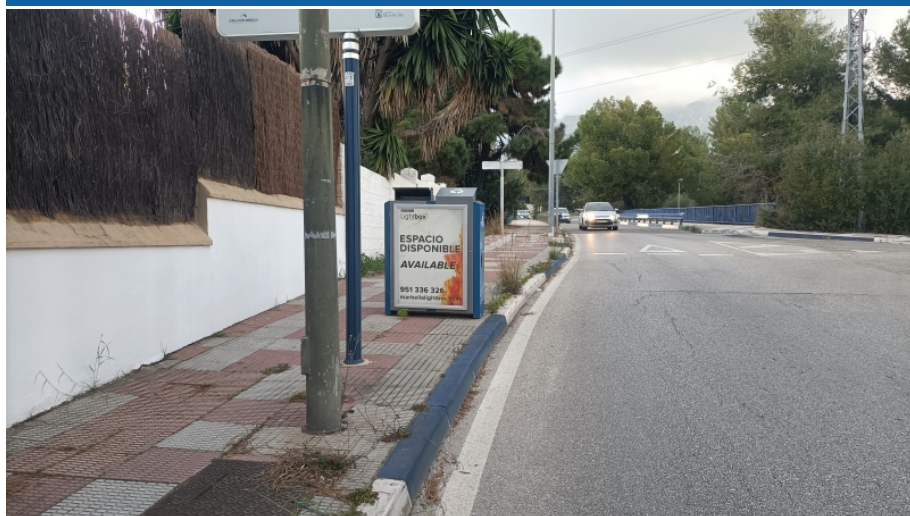

Papelera publicitaria de 100x70 cm en Marbella, Málaga

 Bulevar Ashmawi

Precio:
270 € x mes

Costes de producción y fijación:
80 €

Referencia: PAP02861-A02
Medida: 100x70 cm

Contrate ahora este soporte llamando al **951 90 71 40** o [haga click aqui](#)