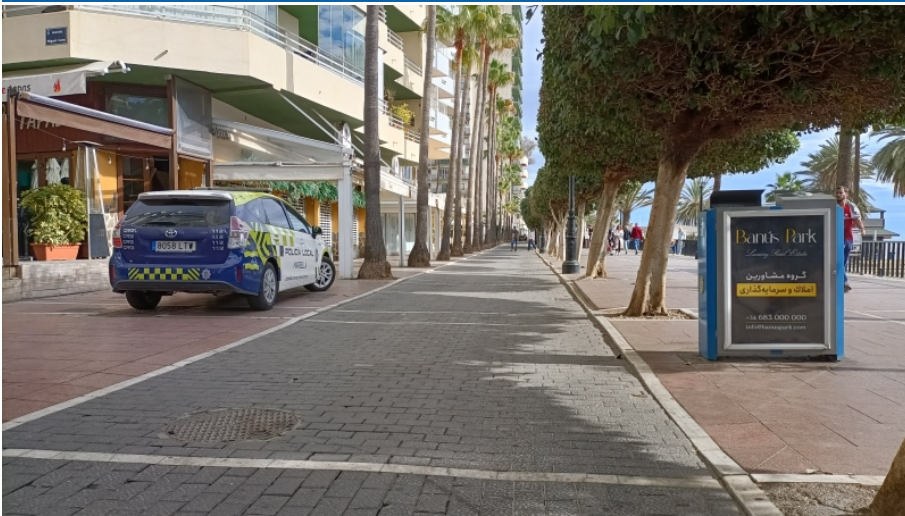

Facturación: Mensual

Contratación máx.: 365 días renovables IPC

Contratación mín.: 30 días

Cancelación: 30 días

La información es un resumen de la ficha detallada que encontrará en la página web. Haga click [en este enlace](#) para ver la información completa. IVA no incluido. Este documento sólo acredita la disponibilidad de este soporte en la fecha y hora indicada. La disponibilidad de este soporte es sólo informativa y en ningún caso vinculante.