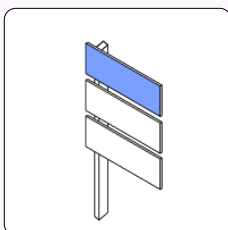

Disponible

09.05.2025 | 17.50 hrs

Poste publicitario

en Ronda, Málaga

INF00374-A0304

150x100 cm

C/ Sevilla con Dr. Fernando Morel

Precio