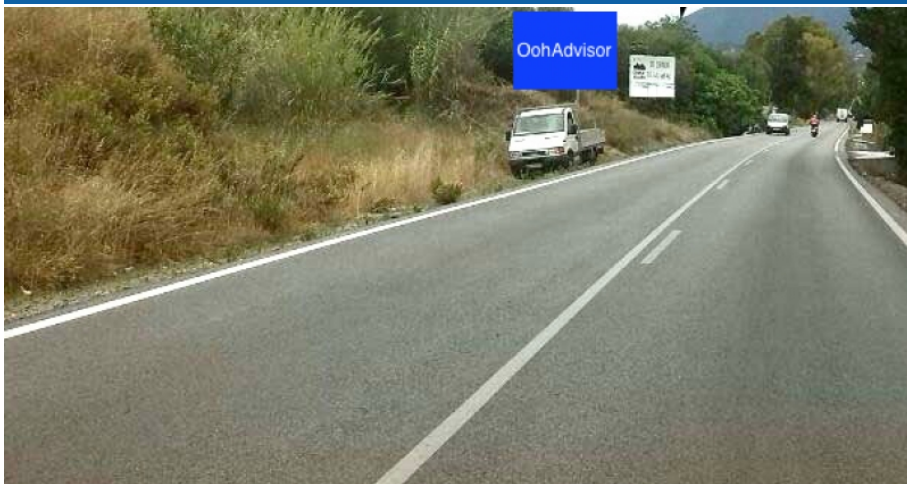

Facturación: Mensual

Contratación máx.: 365 días renovables IPC

Contratación mín.: 30 días

Cancelación: 30 días

La información es un resumen de la ficha detallada que encontrará en la página web. Haga click [en este enlace](#) para ver la información completa. IVA no incluido. Este documento sólo acredita la disponibilidad de este soporte en la fecha y hora indicada. La disponibilidad de este soporte es sólo informativa y en ningún caso vinculante.