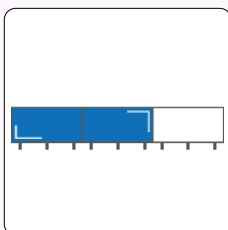

Ocupado

17.05.2025 | 10.57 hrs

Valla publicitaria

en Marbella, Málaga

VAL00039-AB01

32x3 m

Autovía A7 altura Río Verde entrada Milla de Oro (Puerto Banús)

Precio