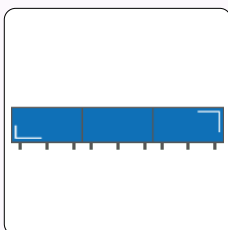

Ocupado

17.05.2025 | 11.12 hrs

Valla publicitaria

en Marbella, Málaga

VAL00039-AC01

48x3 m

Autovía A7 altura Río Verde entrada Milla de Oro (Puerto Banús)

**Precio**