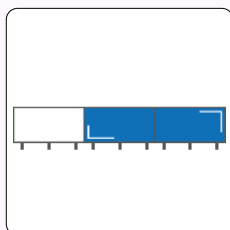

Ocupado

17.05.2025 | 11.16 hrs

**Valla publicitaria**

en Marbella, Málaga

VAL00039-BC01

32x3 m

Autovía A7 altura Río Verde entrada Milla de Oro (Puerto Banús)

**Precio**